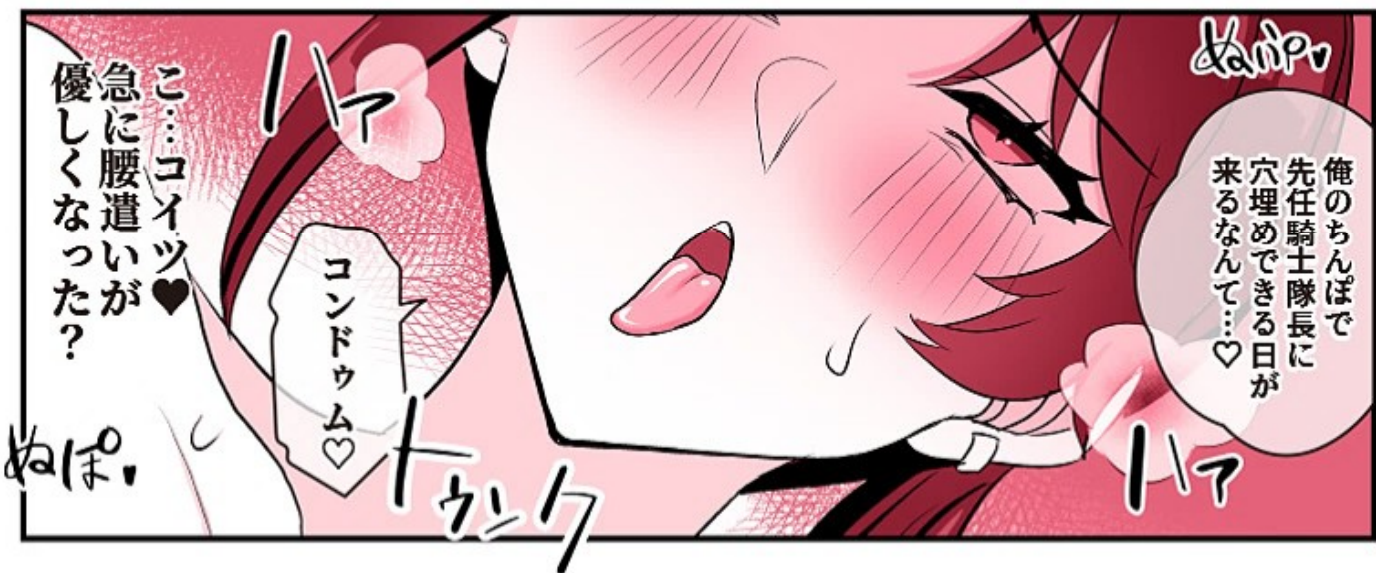

後ろから玉裏
ツンツンらめえ♡

突けば突くほど
よく締まるぜッ

ひゃッ

なんにも考え
られにゃいッ

そこ…
雌イキ
する♡

んぎ♡

オラッ
舌出せ

おお

耳元で愛の囁き
聞かされながら
膣出しされて

みるくせーし
ところてんすりゅ♡

こんなの絶対に
気持ちいいヤツ

貴様のその言葉
信じるからな♡

サヤカ俺も
愛してるぜ♡

膣出しキめて
恐縮う恐縮!!

完

恥辱のふたなり騎士
オシタニサヤカ