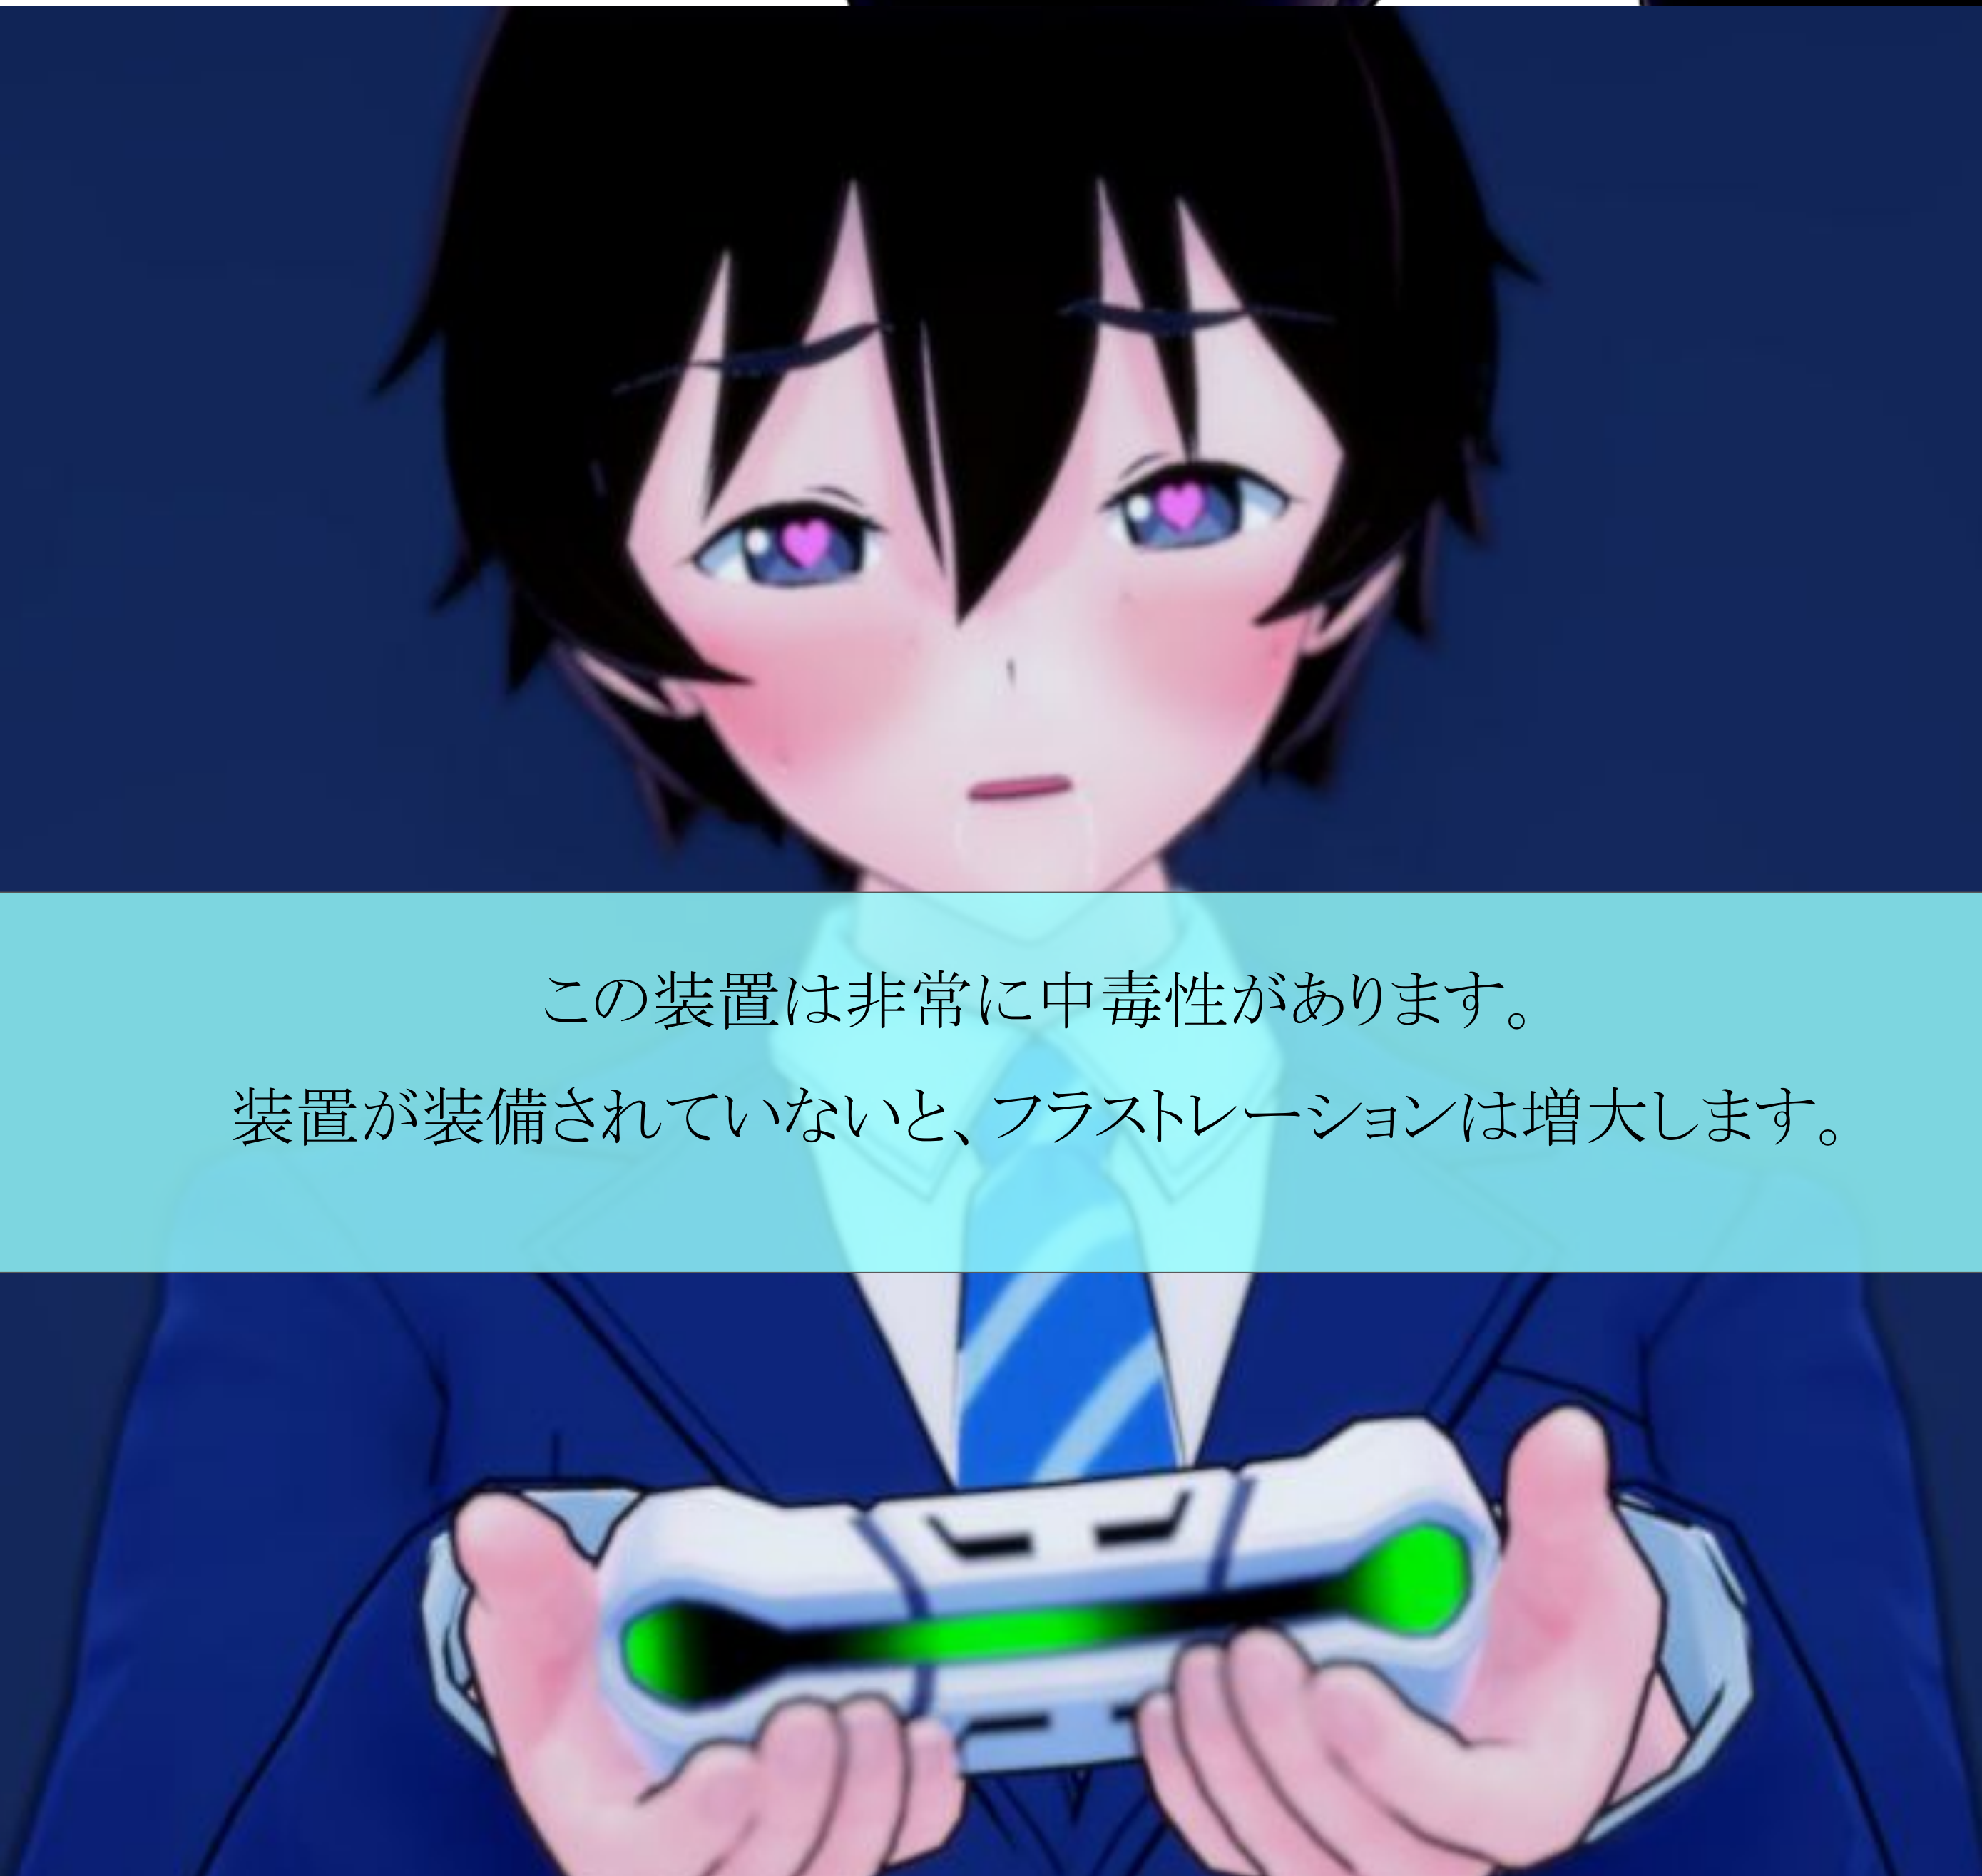

成功した洗脳は、犠牲者の体に暗黒エネルギーを挿入します。

暗黒エネルギーは体の細胞を暗黒細胞に変換します。
その結果、肌と血液が暗くなります。
体液は毒性を帯びます。

この装置は非常に中毒性があります。
装置が装備されていないと、フラストレーションは増大します。

彼らの唾液は強い催眠効果を持ち、媚薬と麻痺の効果があります。

それは脳を麻痺させ、被害者の全身をしばらく麻痺させることができます。

戦闘者たちは、獲物を狩るために唾液を毒のように使います。