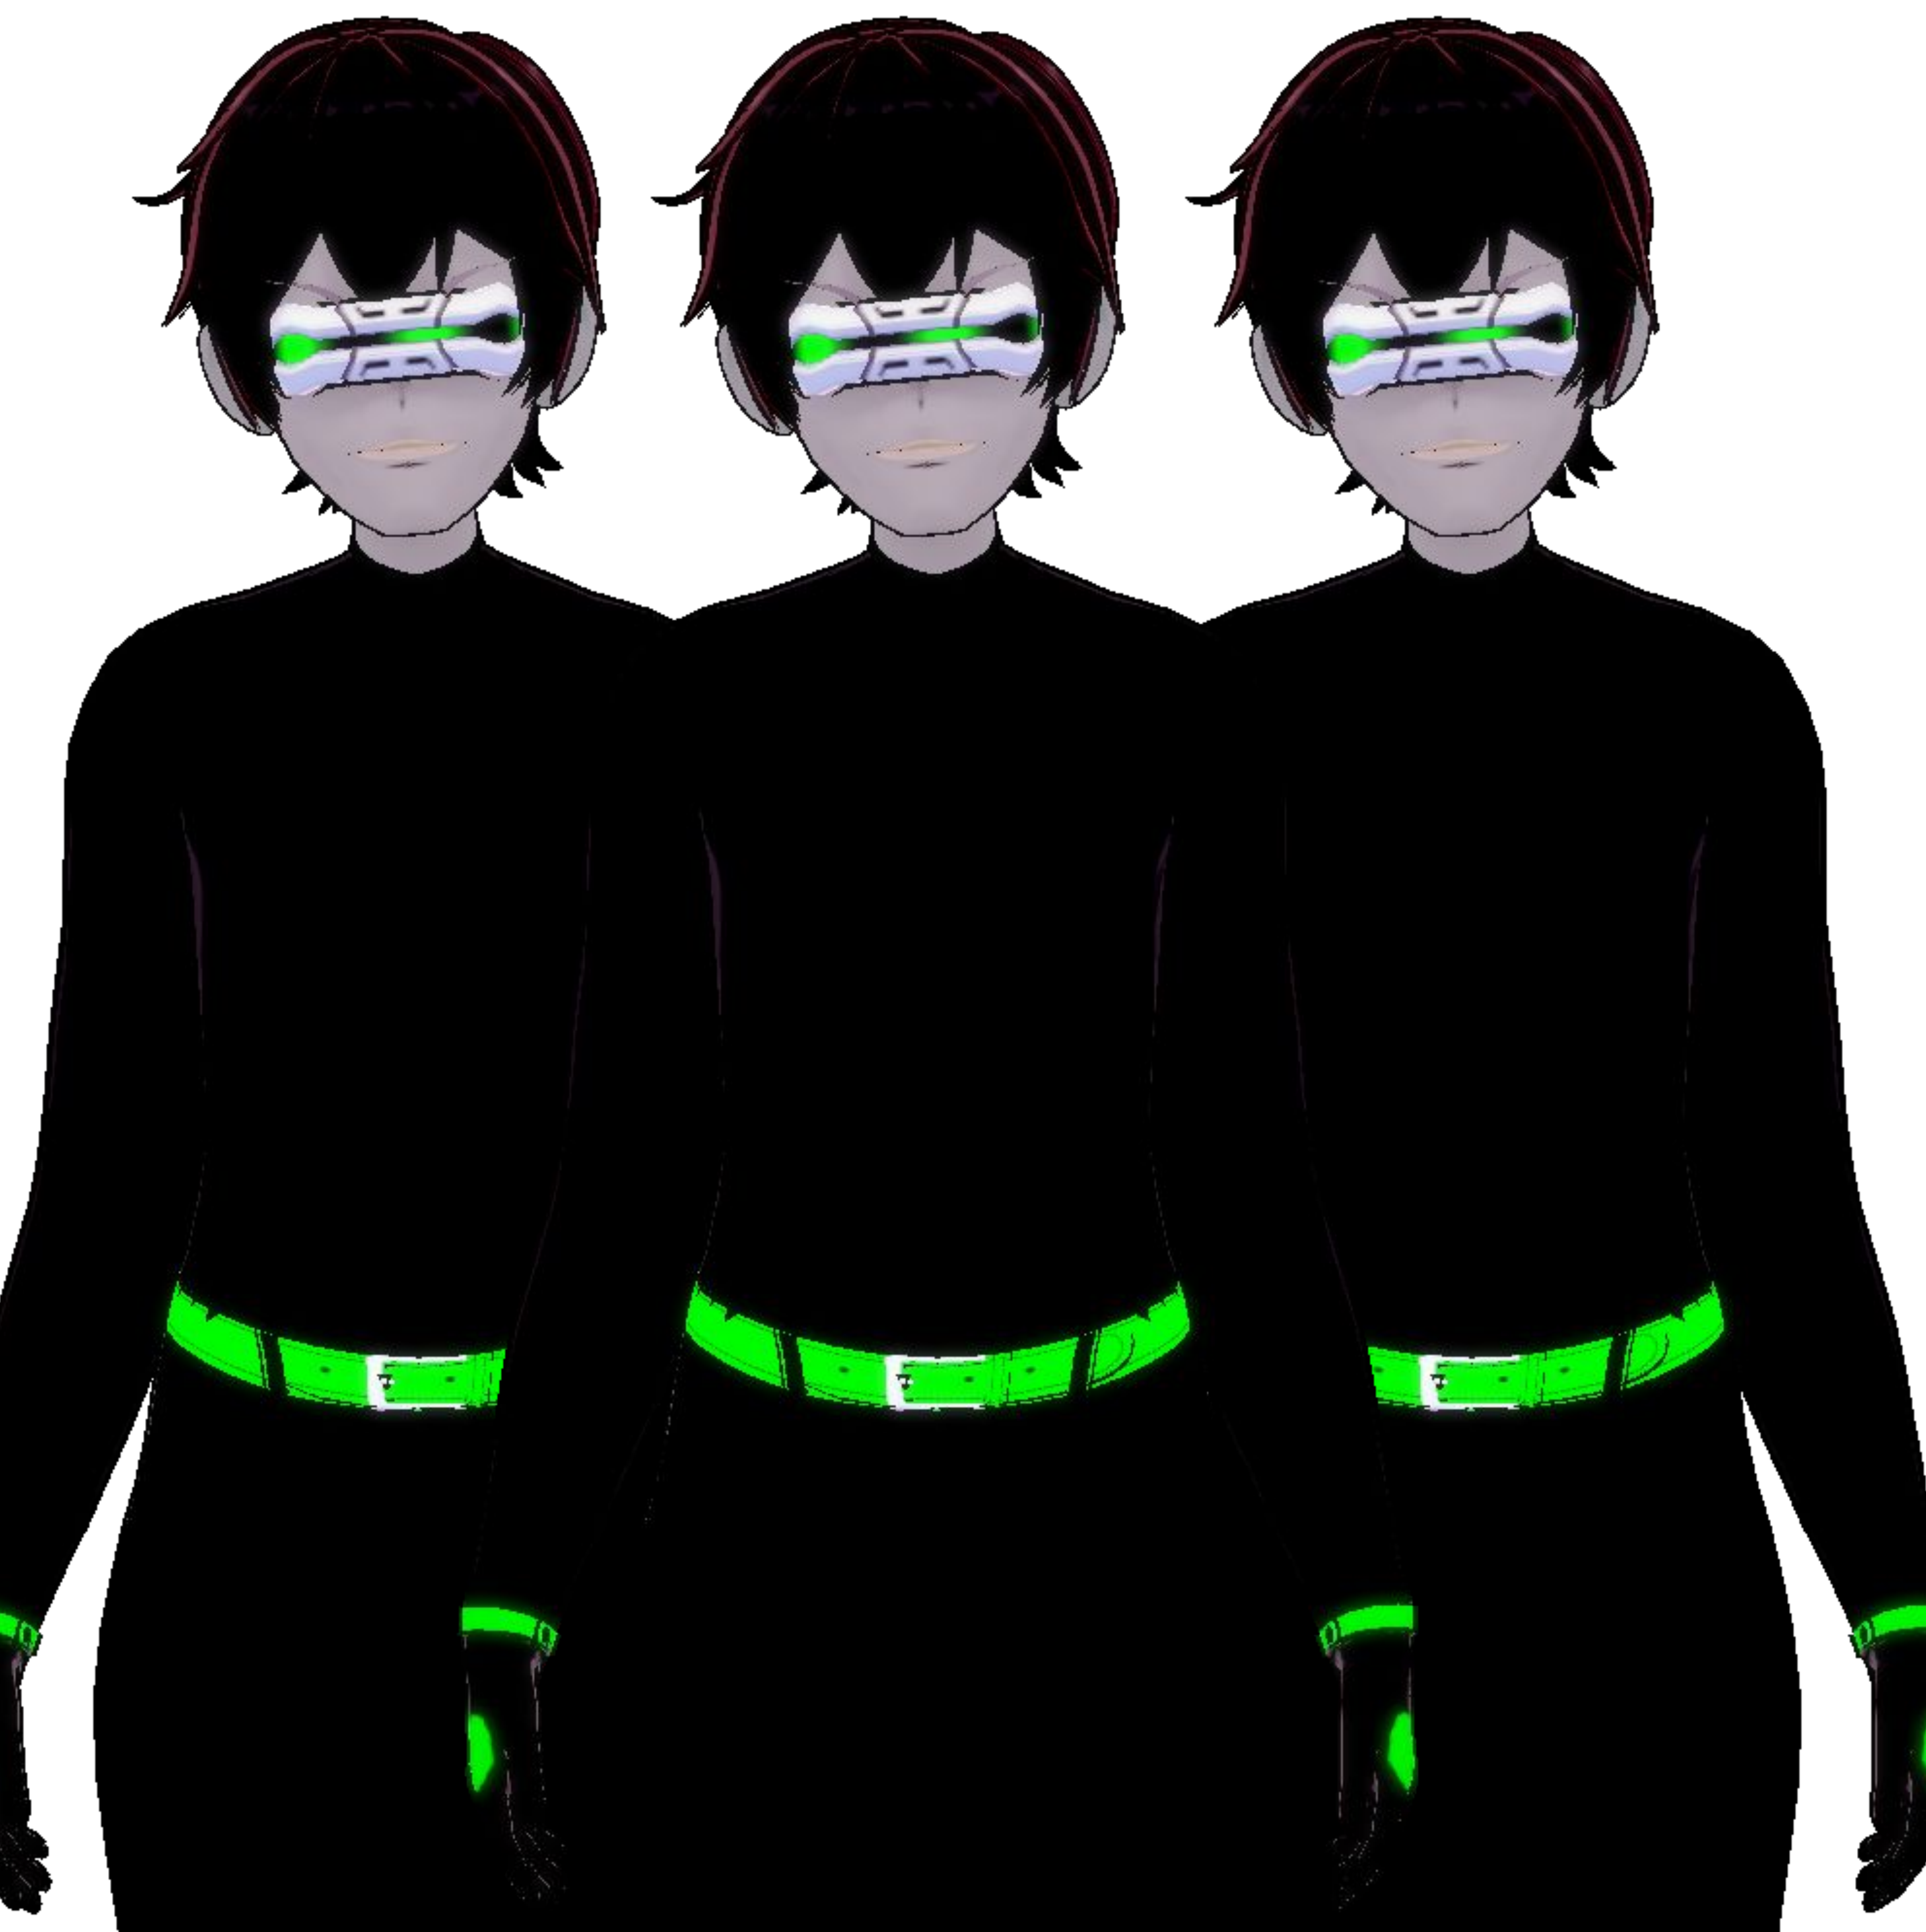

戦闘員

戦闘員はバルキリーに似た神秘的な暗黒エネルギーを利用します。

彼らはバッテリーを必要とせず、細胞が生物学的にエネルギーを消費します。

彼らは平均的な人間よりも強いです。