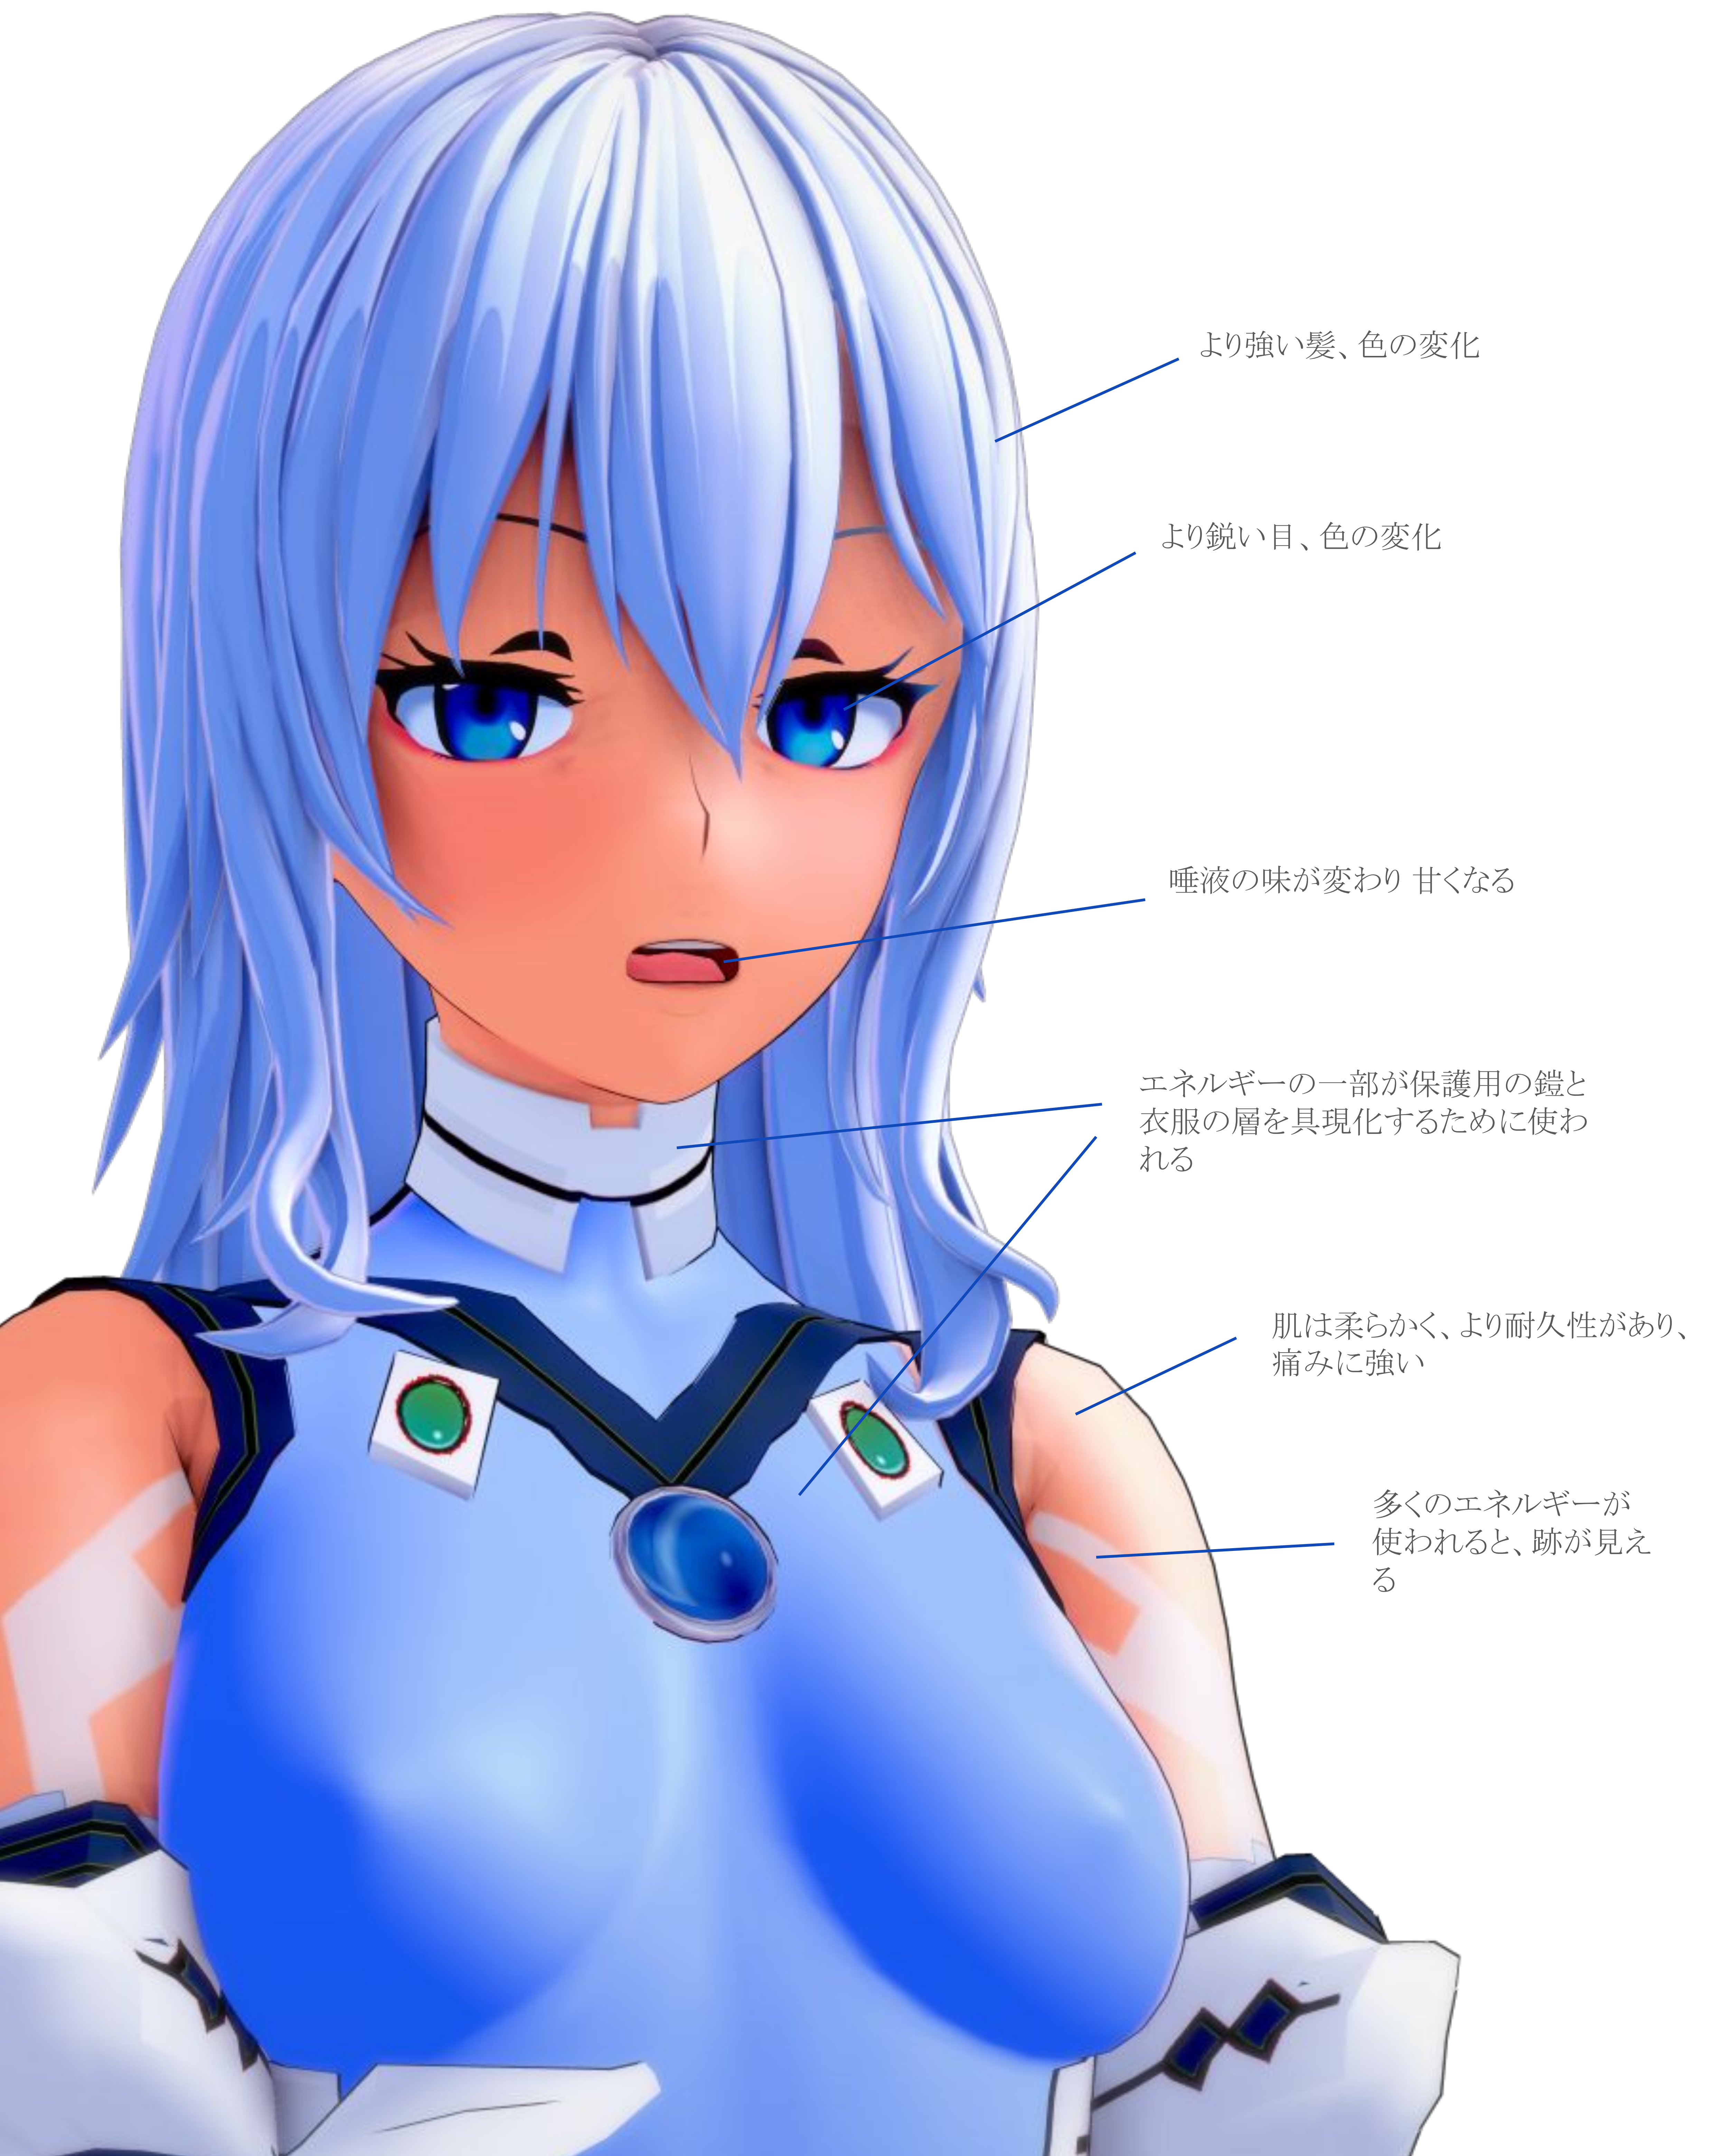

ヴァルキリア・リサ

悪と戦い、無実の人々を守る魔法の騎士。

穏やかで静か
非常に才能がある
強い意志を持つ
恐れを知らない
強い正義感

魔法形

通常形

エネルギーコア

神秘的な魔法エネルギーを使用するためのバイオエンジニアリングデバイス。

内部のクリスタルは、バッテリーのように神秘的なエネルギーを蓄えます。
それは自動的にゆっくりと補充されます。

クリスタルの色はエネルギーレベルに基づいて変化します。

青 = 完全充電

黄 = 限定エネルギー

赤 = エネルギー切れまたは損傷

色なし = エネルギーが枯渇しているか、デバイスが機能していない

リサのエネルギーコアは彼女の心臓の近くに置かれています。

A close-up illustration of a character's chest area. The character has long, flowing blue hair and is wearing a blue and white uniform. A large, glowing blue energy core is embedded in the center of the chest. To the left, there is a smaller, square-shaped white device with a green circular core. To the right, there is a diamond-shaped white device with a red and green core. The character's skin is a light orange color. The background is white.

エネルギーコアは常に装着者と接触していなければならず、そうでない場合は効果が消失します

エネルギーは一定時間後に自動的に補充されます(損傷がない限り)

リサの独自の才能により、コアは彼女の体と融合しており、分離することはできません

他のヴァルキリーは戦闘中にコアを落とさないように注意しなければなりません

変身

変身は、使い手の体をエネルギーコアに蓄えられたエネルギー源と融合させます。

血液細胞や皮膚細胞を含むすべての細胞がエネルギーと混ざり合い、強化されます。

目と髪の色が変わる
肌がより耐久性を持つようになる
骨密度が増加する
感覚が鋭くなる

すべての体液と血液が構造と味を変える。

エネルギーと混ざった細胞が体全体をさまざまな方法で変化させる。

より強い髪、色の変化

より鋭い目、色の変化

唾液の味が変わり 甘くなる

エネルギーの一部が保護用の鎧と衣服の層を具現化するために使われる

肌は柔らかく、より耐久性があり、痛みに強い